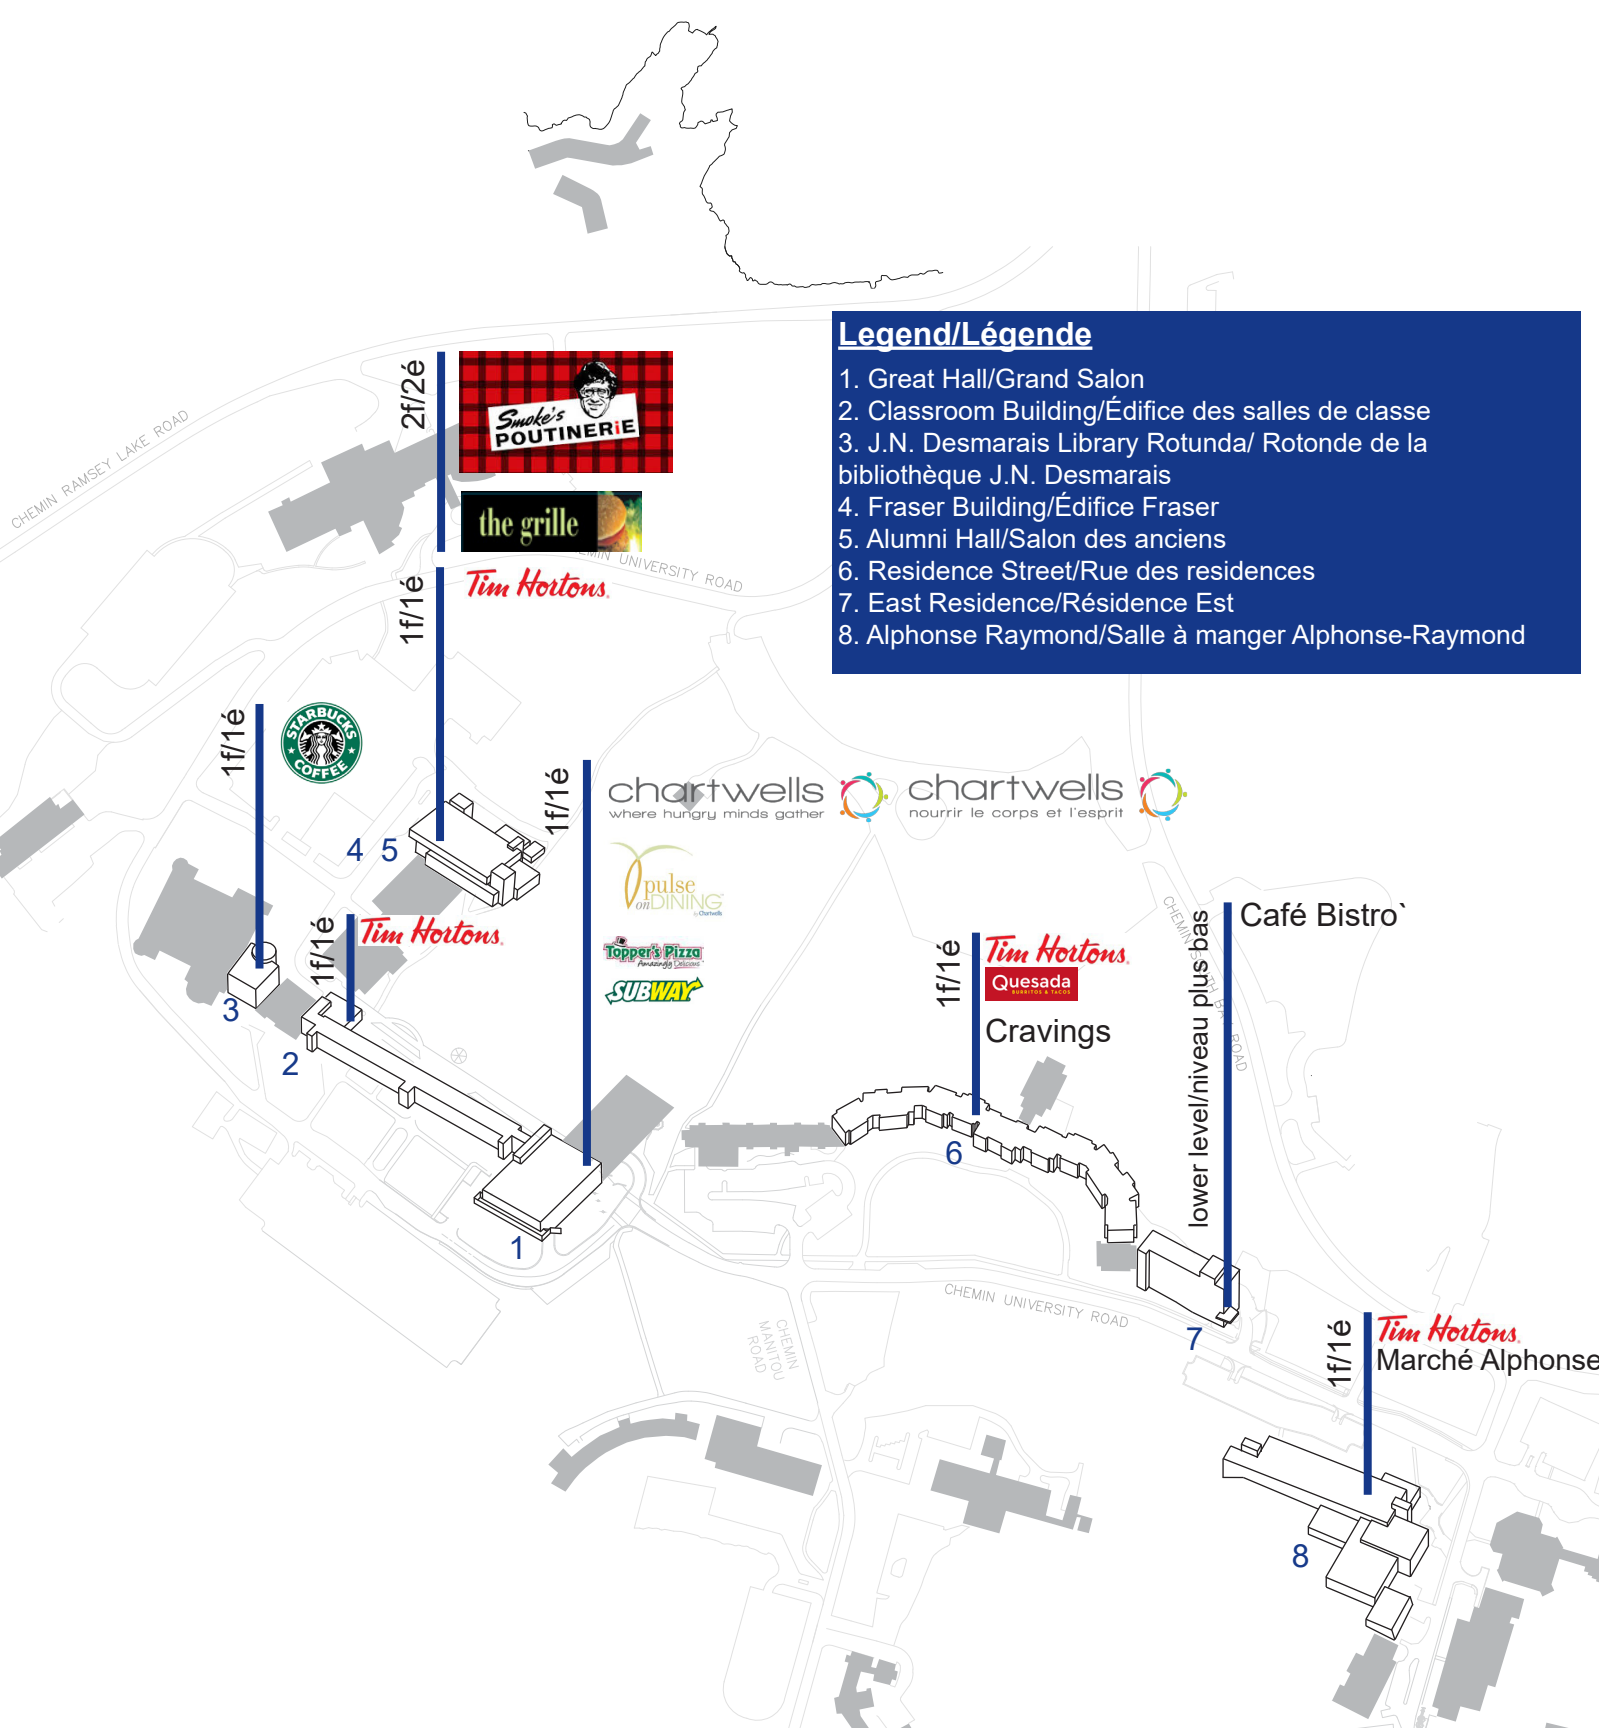

Legend/Légende

1. Great Hall/Grand Salon
2. Classroom Building/Édifice des salles de classe
3. J.N. Desmarais Library Rotunda/ Rotonde de la bibliothèque J.N. Desmarais
4. Fraser Building/Édifice Fraser
5. Alumni Hall/Salon des anciens
6. Residence Street/Rue des résidences
7. East Residence/Résidence Est
8. Alphonse Raymond/Salle à manger Alphonse-Raymond

1f/1é

2f/2é

Tim Hortons

1f/1é

1f/1é

chartwells
where hungry minds gather

chartwells
nourrir le corps et l'esprit

Topper's Pizza

Tim Hortons

1f/1é

Tim Hortons
Quesada

Cravings

lower level/niveau plus bas

Café Bistro`

1f/1é

Tim Hortons
Marché Alphonse